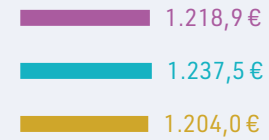

# Máster en Arqueología

**El 100% de las egresadas estaban empleadas en el momento de la encuesta**

€ SALARIO (euros netos/mes)

♥ SATISFACCIÓN LABORAL GLOBAL (0-10)

■ Total Máster  
■ Total Hombres  
■ Total Mujeres

Tasa de respuesta: 30%