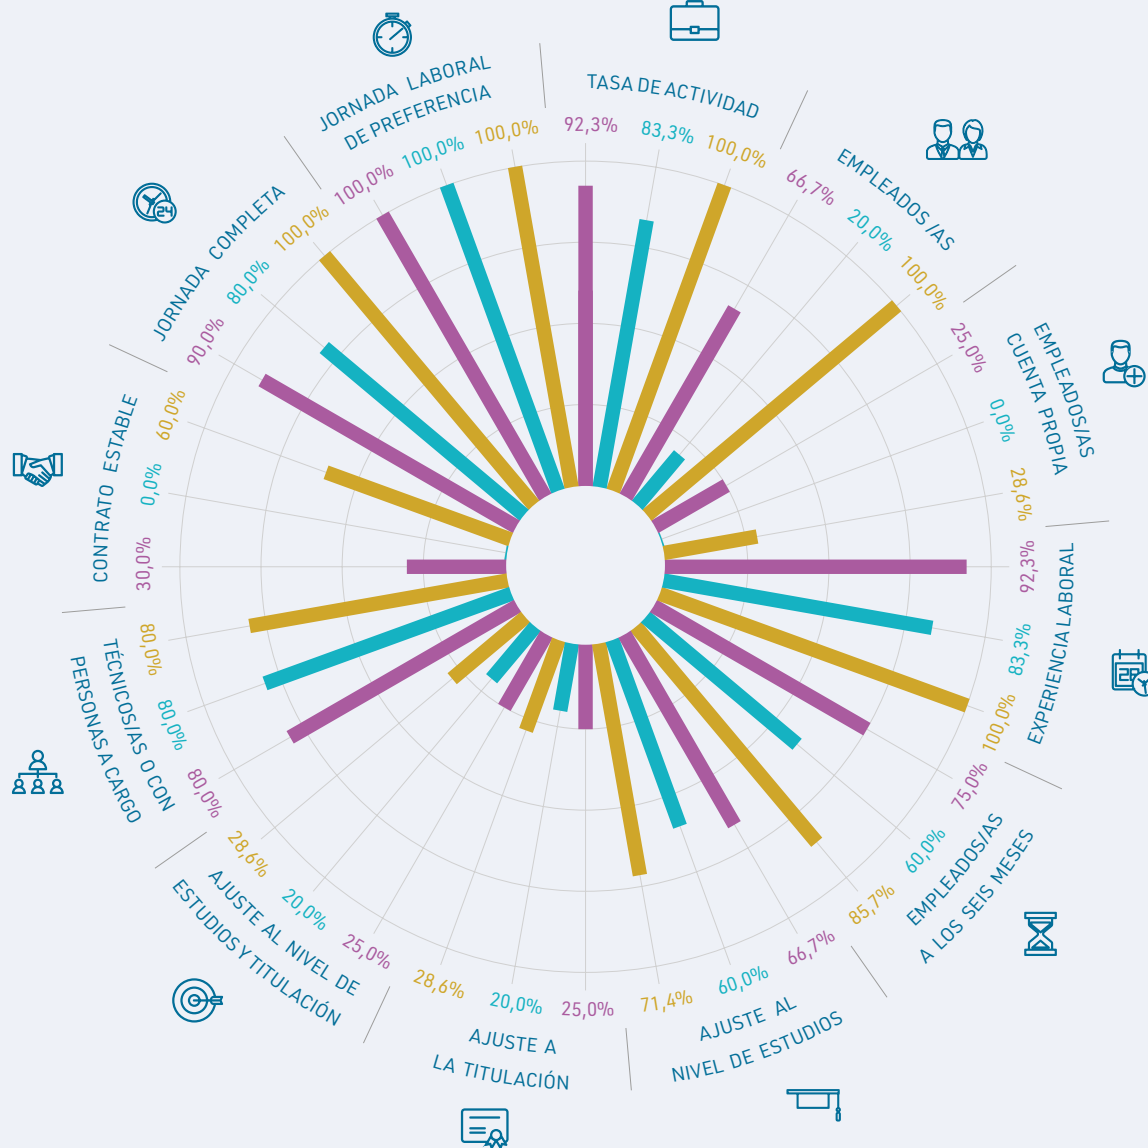

# Máster en Arqueología

**El 100% de las egresadas estaban empleadas en el momento de la encuesta**

€ SALARIO (euros netos/mes)

♥ SATISFACCIÓN LABORAL GLOBAL (0-10)

■ Total Máster  
■ Total Hombres  
■ Total Mujeres

Tasa de respuesta: 30%