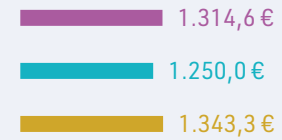

Máster en Neurociencias Básicas y Aplicadas

El porcentaje de egresados/as empleados/as que ocupan puestos de técnico/a o tienen personas a cargo es del 82,4%

€ SALARIO (euros netos/mes)

♥ SATISFACCIÓN LABORAL GLOBAL (0-10)