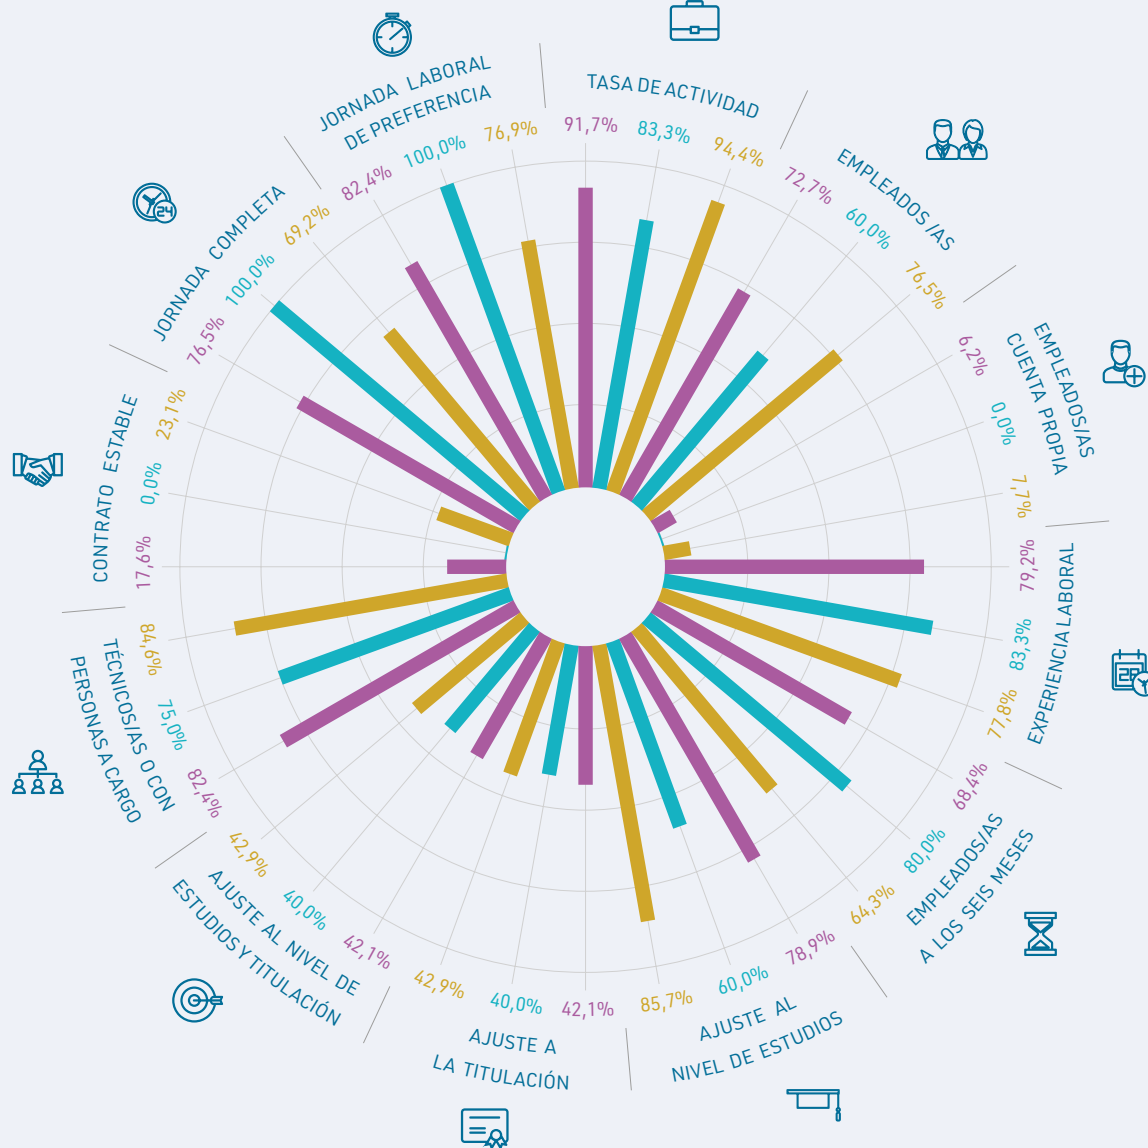

Máster en Neurociencias Básicas y Aplicadas

El porcentaje de egresados/as empleados/as que ocupan puestos de técnico/a o tienen personas a cargo es del 82,4%

€ SALARIO (euros netos/mes)

♥ SATISFACCIÓN LABORAL GLOBAL (0-10)

■ Total Máster
■ Total Hombres
■ Total Mujeres

Tasa de respuesta: 32%