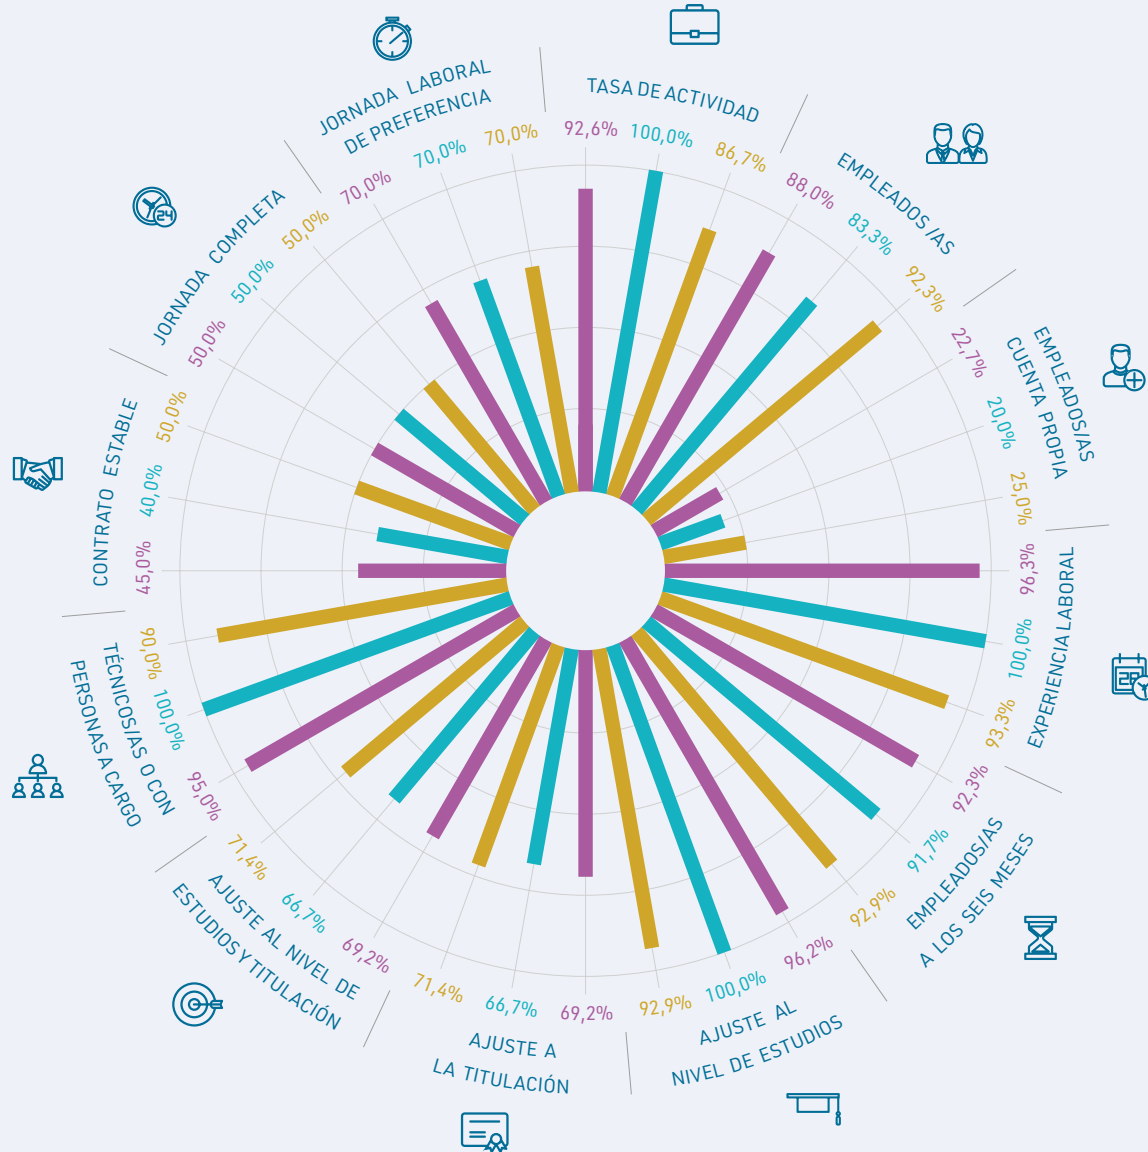

Máster en Recuperación Funcional en Fisioterapia

El porcentaje de egresados/as empleados/as que ocupan puestos de técnico/a o tienen personas a cargo es del 95%

€ SALARIO (euros netos/mes)

♥ SATISFACCIÓN LABORAL GLOBAL (0-10)

■ Total Máster
■ Total Hombres
■ Total Mujeres

Tasa de respuesta: 40%