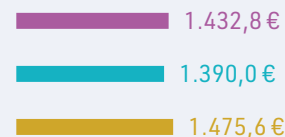

Máster en Recuperación Funcional en Fisioterapia

El porcentaje de egresados/as empleados/as que ocupan puestos de técnico/a o tienen personas a cargo es del 95%

€ SALARIO (euros netos/mes)

♥ SATISFACCIÓN LABORAL GLOBAL (0-10)

■ Total Máster
■ Total Hombres
■ Total Mujeres

Tasa de respuesta: 40%