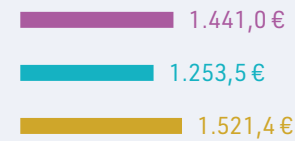

Máster en Acción Social y Educativa

Ciencias Sociales y Jurídicas

El 90% de las egresadas activas en el mercado laboral estaba empleada en el momento de la encuesta

€ SALARIO (euros netos/mes)

♥ SATISFACCIÓN LABORAL GLOBAL (0-10)

■ Total Máster
■ Total Hombres
■ Total Mujeres

Tasa de respuesta: 34%