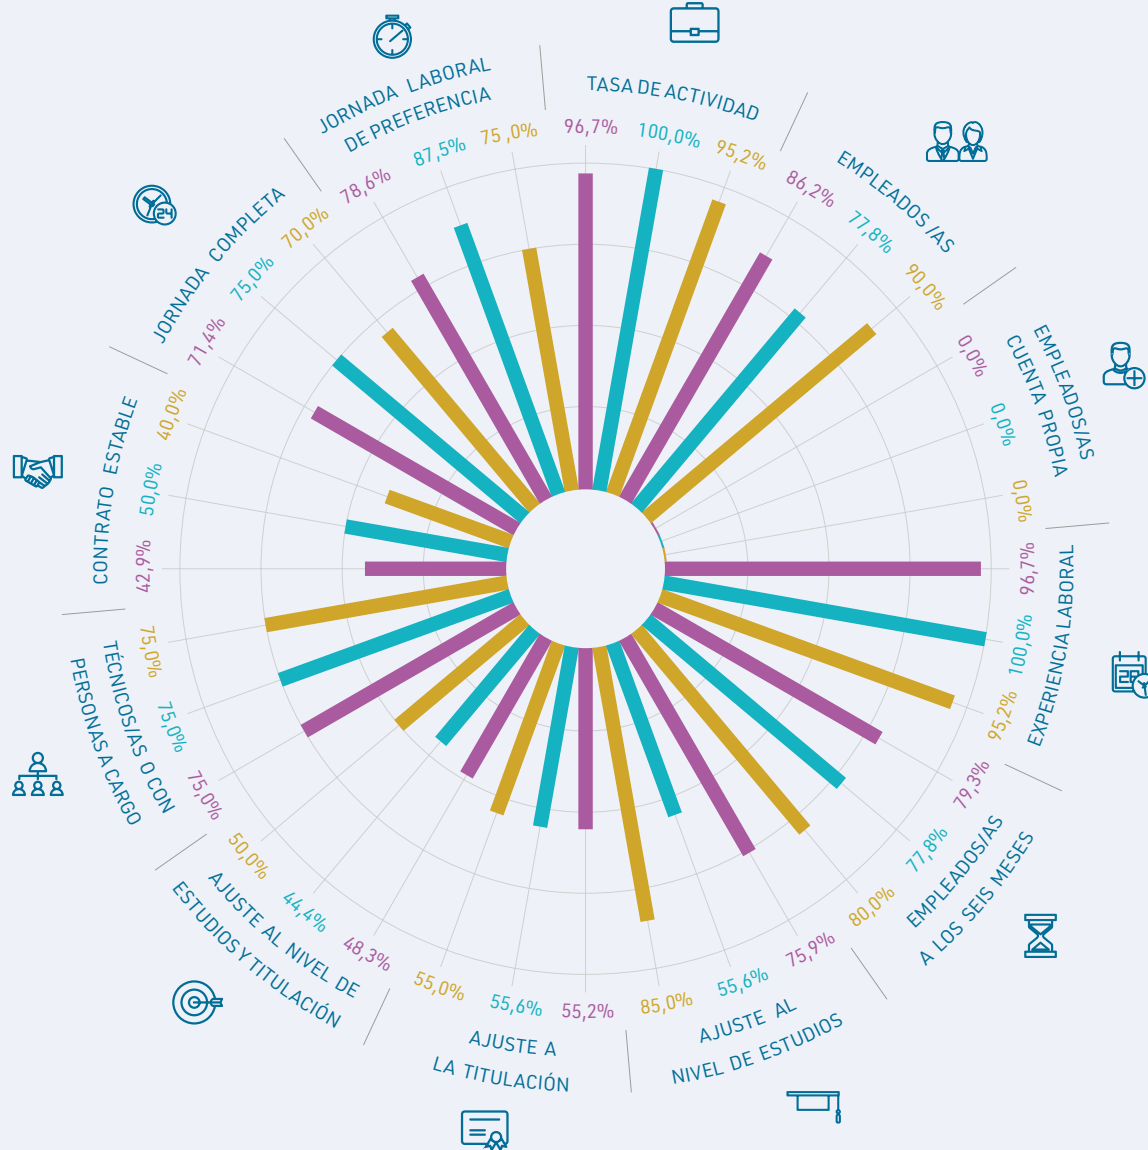

Máster en Acción Social y Educativa

Ciencias Sociales y Jurídicas

El 90% de las egresadas activas en el mercado laboral estaba empleada en el momento de la encuesta

€ SALARIO (euros netos/mes)

♥ SATISFACCIÓN LABORAL GLOBAL (0-10)

■ Total Máster
■ Total Hombres
■ Total Mujeres

Tasa de respuesta: 34%