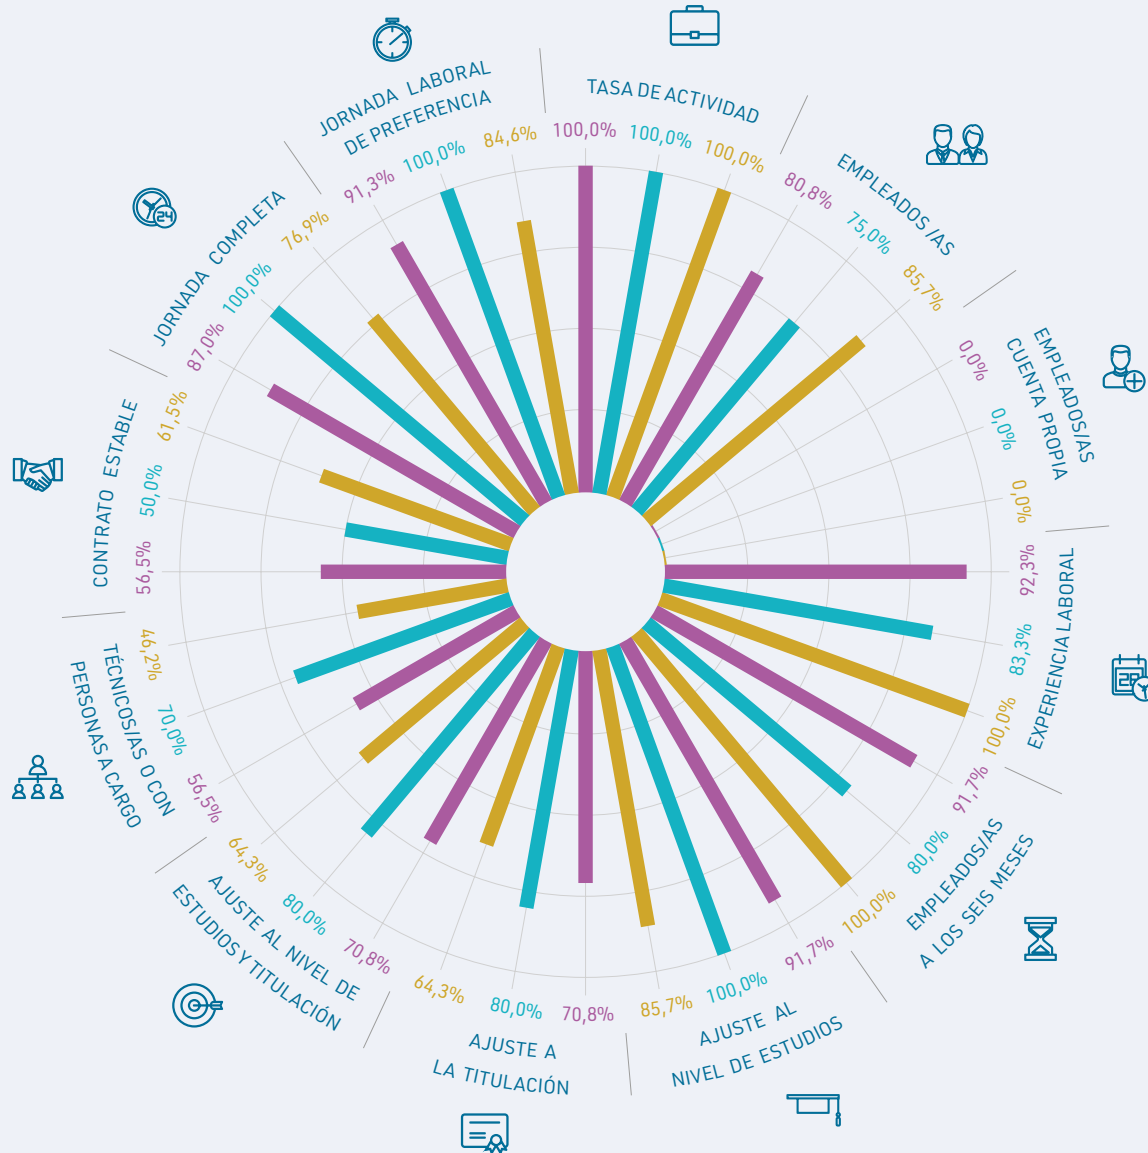

Máster en Dirección y Gestión de Recursos Humanos

Ciencias Sociales y Jurídicas

El 100% de las egresadas estaba empleada a los seis meses de acabar los estudios

€ SALARIO (euros netos/mes)

♥ SATISFACCIÓN LABORAL GLOBAL (0-10)

■ Total Máster
■ Total Hombres
■ Total Mujeres

Tasa de respuesta: 34%