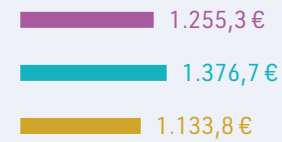

Máster en Dirección y Gestión de Recursos Humanos

Ciencias Sociales y Jurídicas

El 100% de las egresadas estaba empleada a los seis meses de acabar los estudios

€ SALARIO (euros netos/mes)

♥ SATISFACCIÓN LABORAL GLOBAL (0-10)

■ Total Máster
■ Total Hombres
■ Total Mujeres

Tasa de respuesta: 34%