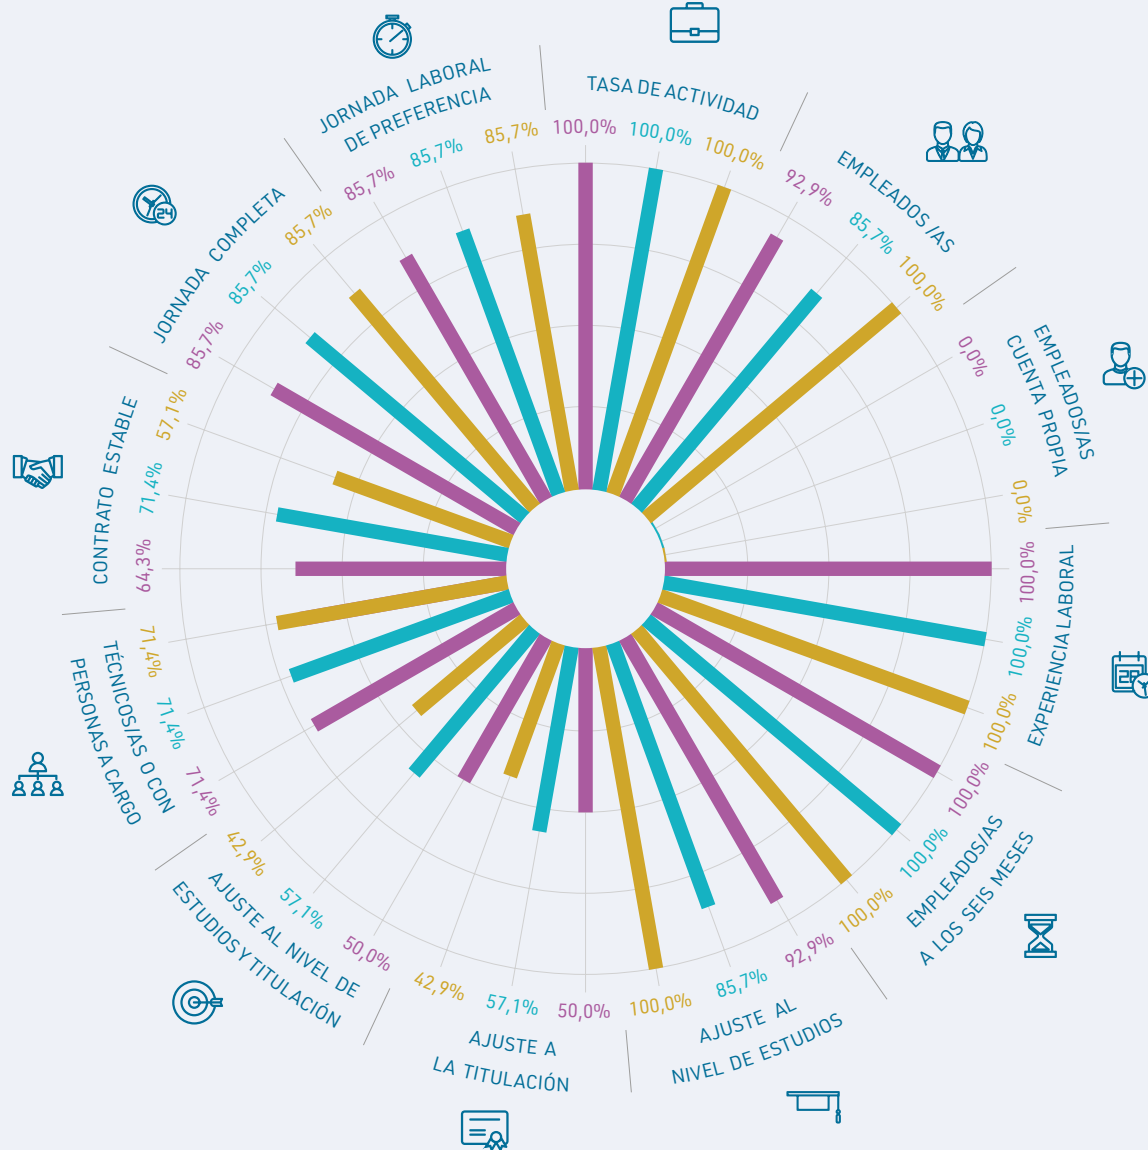

Máster en Estrategia de Empresa

Ciencias Sociales y Jurídicas

El 92,9% de los/as egresados/as estaba empleado/a en el momento de la encuesta

€ SALARIO (euros netos/mes)

♥ SATISFACCIÓN LABORAL GLOBAL (0-10)

■ Total Máster
■ Total Hombres
■ Total Mujeres

Tasa de respuesta: 29%