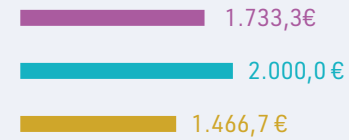

Máster en Estrategia de Empresa

Ciencias Sociales y Jurídicas

El 92,9% de los/as egresados/as estaba empleado/a en el momento de la encuesta

€ SALARIO (euros netos/mes)

♥ SATISFACCIÓN LABORAL GLOBAL (0-10)