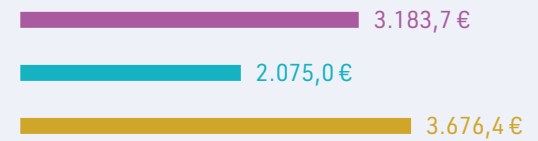

Máster en Gestión de Negocios Internacionales (IMBA)

Ciencias Sociales y Jurídicas

La retribución salarial de los/as egresados/as es la más alta de todos los Másteres

€ SALARIO (euros netos/mes)

♥ SATISFACCIÓN LABORAL GLOBAL (0-10)

■ Total Máster
■ Total Hombres
■ Total Mujeres

Tasa de respuesta: 21%