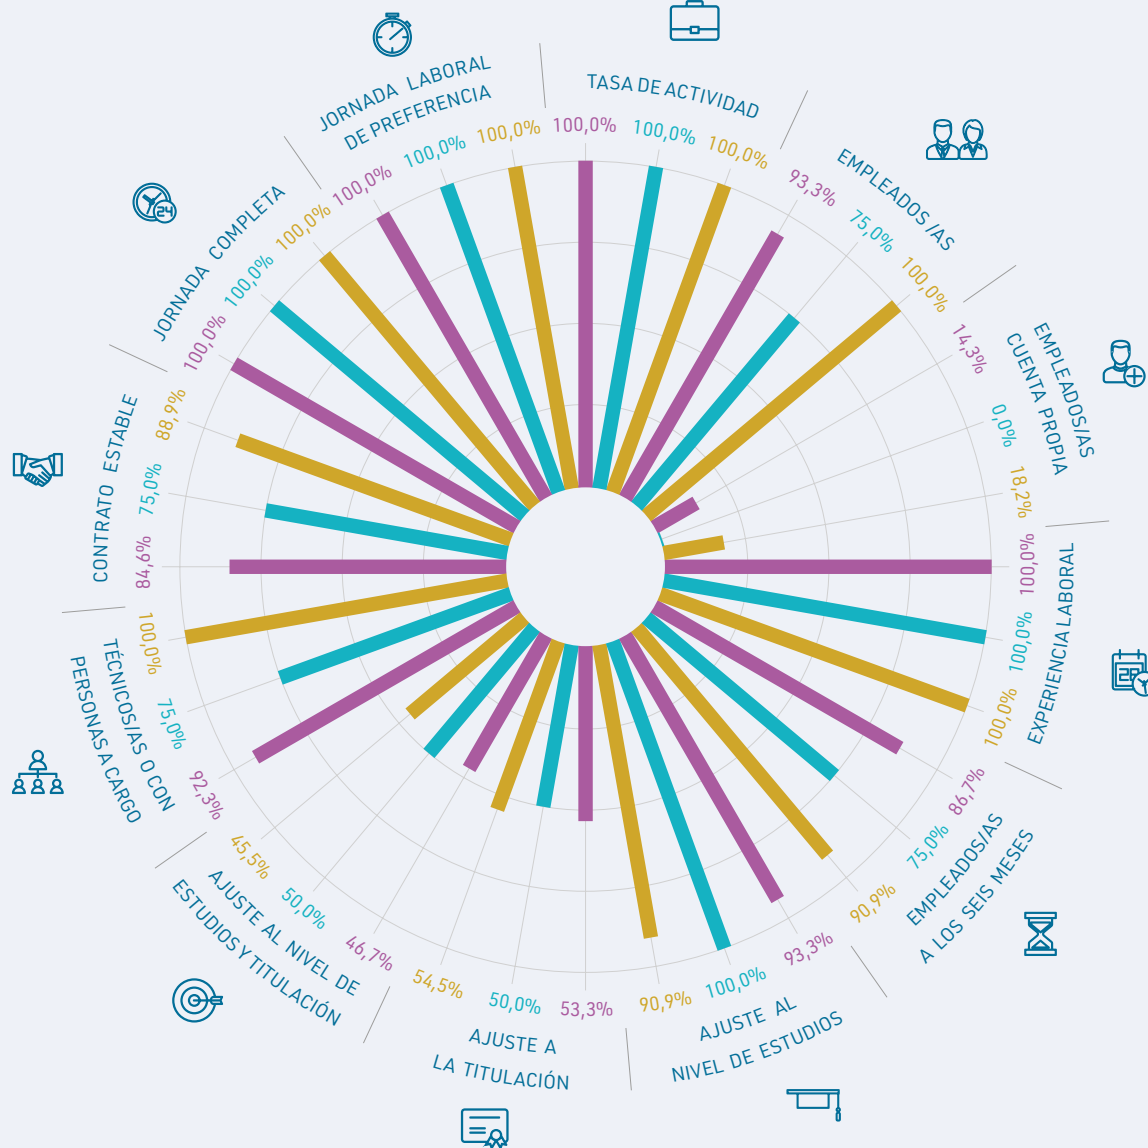

Máster en Gestión de Negocios Internacionales (IMBA)

Ciencias Sociales y Jurídicas

La retribución salarial de los/as egresados/as es la más alta de todos los Másteres

€ SALARIO (euros netos/mes)

♥ SATISFACCIÓN LABORAL GLOBAL (0-10)

■ Total Máster
■ Total Hombres
■ Total Mujeres

Tasa de respuesta: 21%