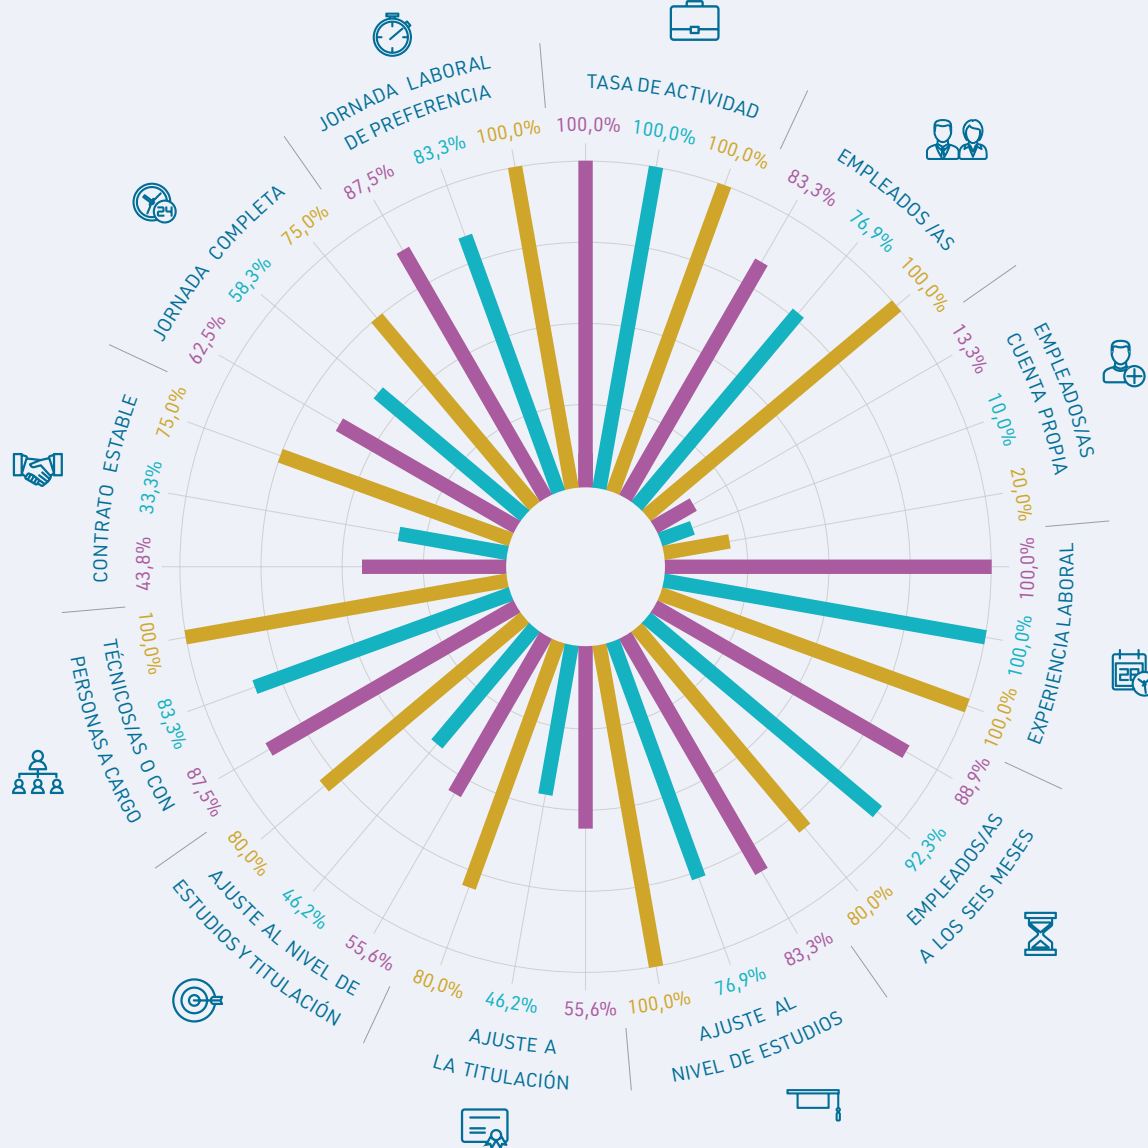

Máster en Investigación e Intervención en CC de la Actividad Física y el Deporte

Ciencias Sociales y Jurídicas

El 100% de las egresadas estaba empleada en el momento de la encuesta

€ SALARIO (euros netos/mes)

♥ SATISFACCIÓN LABORAL GLOBAL (0-10)

■ Total Máster
■ Total Hombres
■ Total Mujeres

Tasa de respuesta: 46%