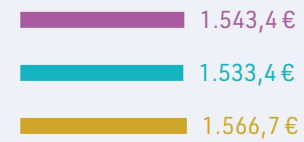

Máster en Investigación e Intervención en CC de la Actividad Física y el Deporte

Ciencias Sociales y Jurídicas

El 100% de las egresadas estaba empleada en el momento de la encuesta

€ SALARIO (euros netos/mes)

♥ SATISFACCIÓN LABORAL GLOBAL (0-10)

■ Total Máster
■ Total Hombres
■ Total Mujeres

Tasa de respuesta: 46%