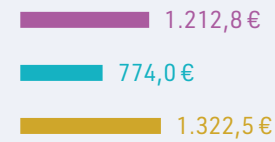

# Máster en Psicopedagogía

Ciencias Sociales y Jurídicas

**El porcentaje de egresados/as empleados/as que ocupan puestos de técnico/a o tienen personas a cargo es del 87%**

€ SALARIO (euros netos/mes)

♥ SATISFACCIÓN LABORAL GLOBAL (0-10)

■ Total Máster  
■ Total Hombres  
■ Total Mujeres

Tasa de respuesta: 25%