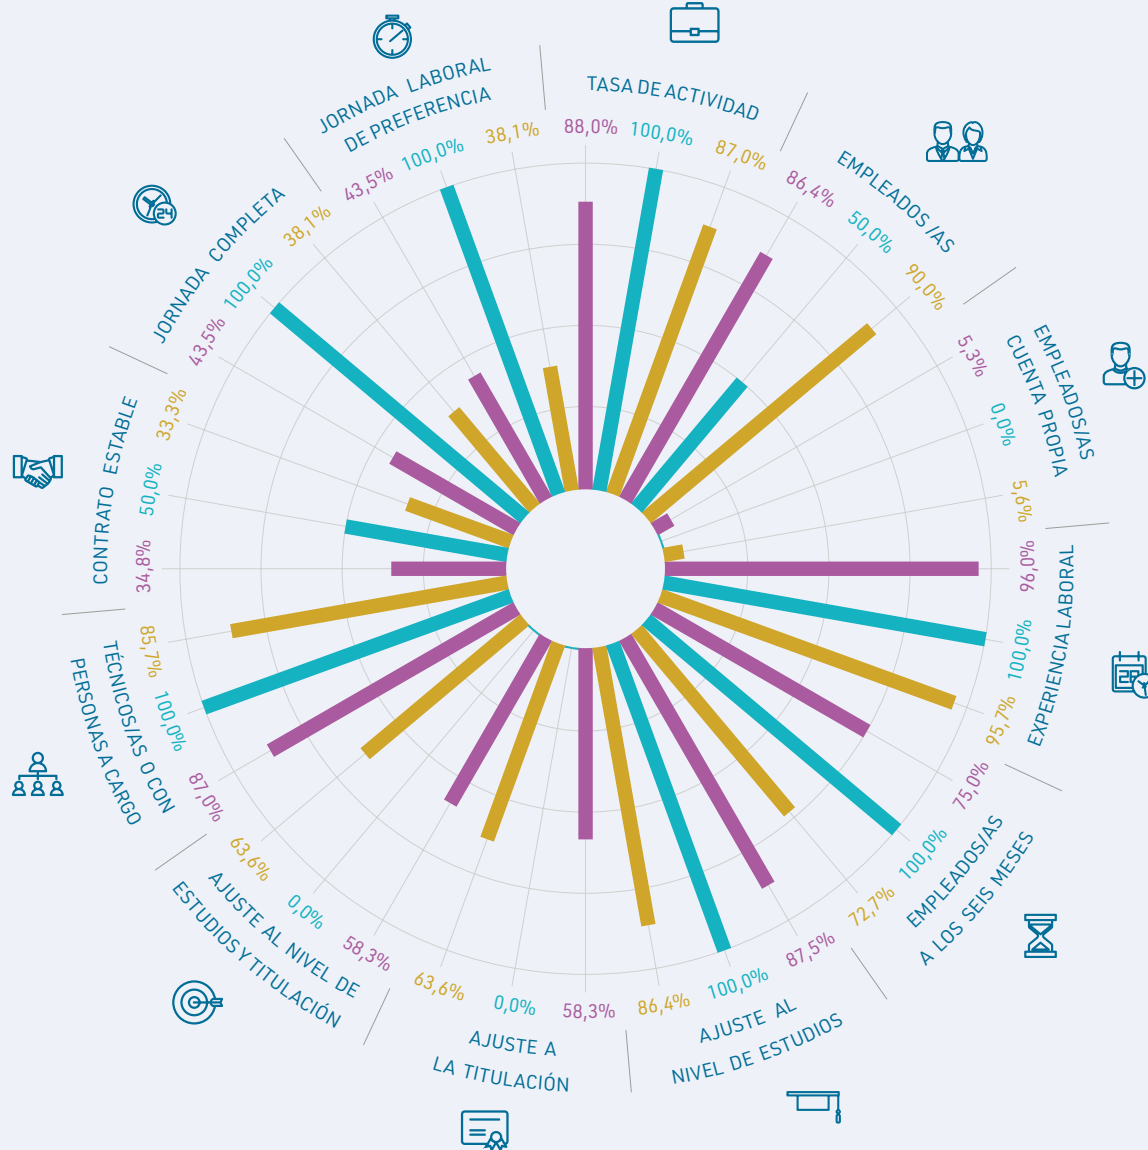

# Máster en Psicopedagogía

Ciencias Sociales y Jurídicas

**El porcentaje de egresados/as empleados/as que ocupan puestos de técnico/a o tienen personas a cargo es del 87%**

€ SALARIO (euros netos/mes)

♥ SATISFACCIÓN LABORAL GLOBAL (0-10)

■ Total Máster  
■ Total Hombres  
■ Total Mujeres

Tasa de respuesta: 25%