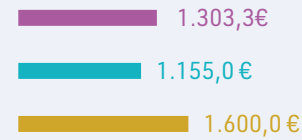

# Máster en Acuicultura

**El 80% de los/as egresados/as empleados/as tiene un contrato laboral estable**

€ SALARIO (euros netos/mes)

♥ SATISFACCIÓN LABORAL GLOBAL (0-10)

■ Total Máster  
■ Total Hombres  
■ Total Mujeres