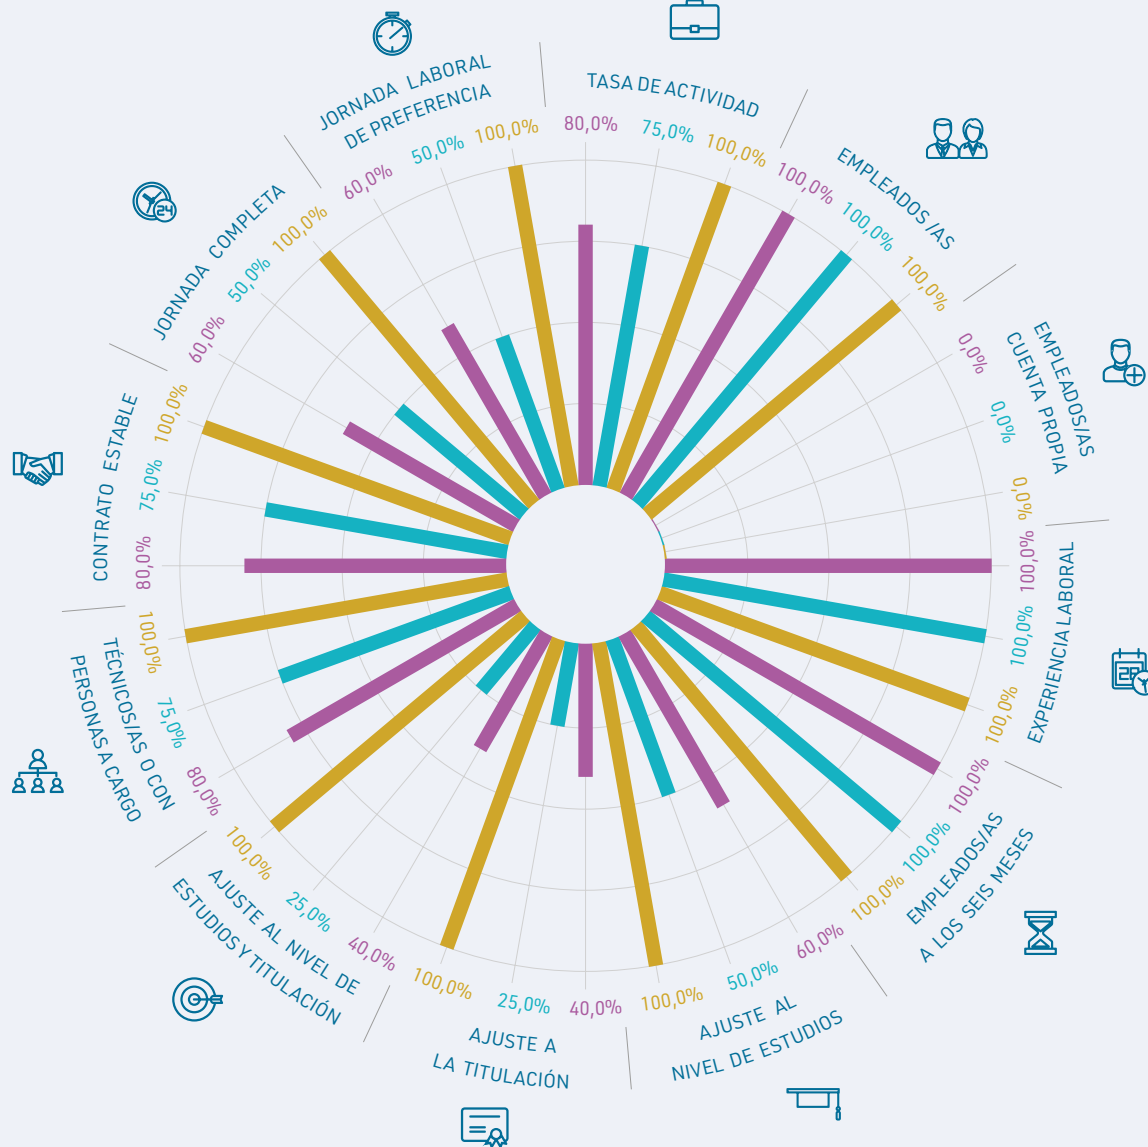

# Máster en Acuicultura

**El 80% de los/as egresados/as empleados/as tiene un contrato laboral estable**

€ SALARIO (euros netos/mes)

♥ SATISFACCIÓN LABORAL GLOBAL (0-10)

■ Total Máster  
■ Total Hombres  
■ Total Mujeres

Tasa de respuesta: 38%