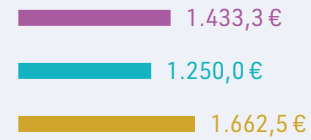

Máster en Bioestadística

El 94,7% de los/as egresados/as empleados/as tiene un empleo con jornada laboral a tiempo completo y de preferencia

€ SALARIO (euros netos/mes)

♥ SATISFACCIÓN LABORAL GLOBAL (0-10)