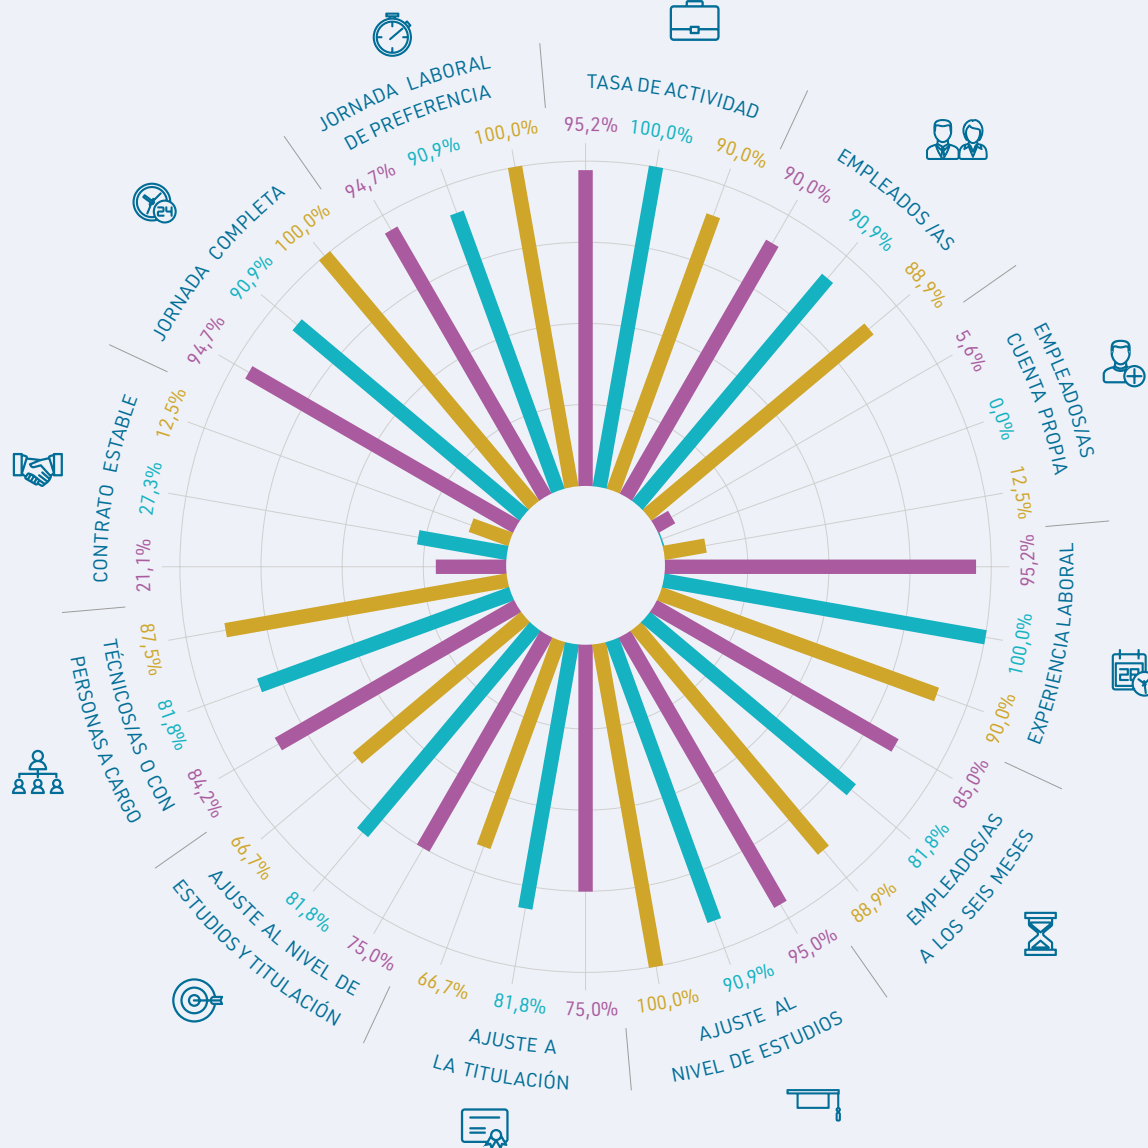

Máster en Bioestadística

El 94,7% de los/as egresados/as empleados/as tiene un empleo con jornada laboral a tiempo completo y de preferencia

€ SALARIO (euros netos/mes)

♥ SATISFACCIÓN LABORAL GLOBAL (0-10)

■ Total Máster
■ Total Hombres
■ Total Mujeres

Tasa de respuesta: 57%