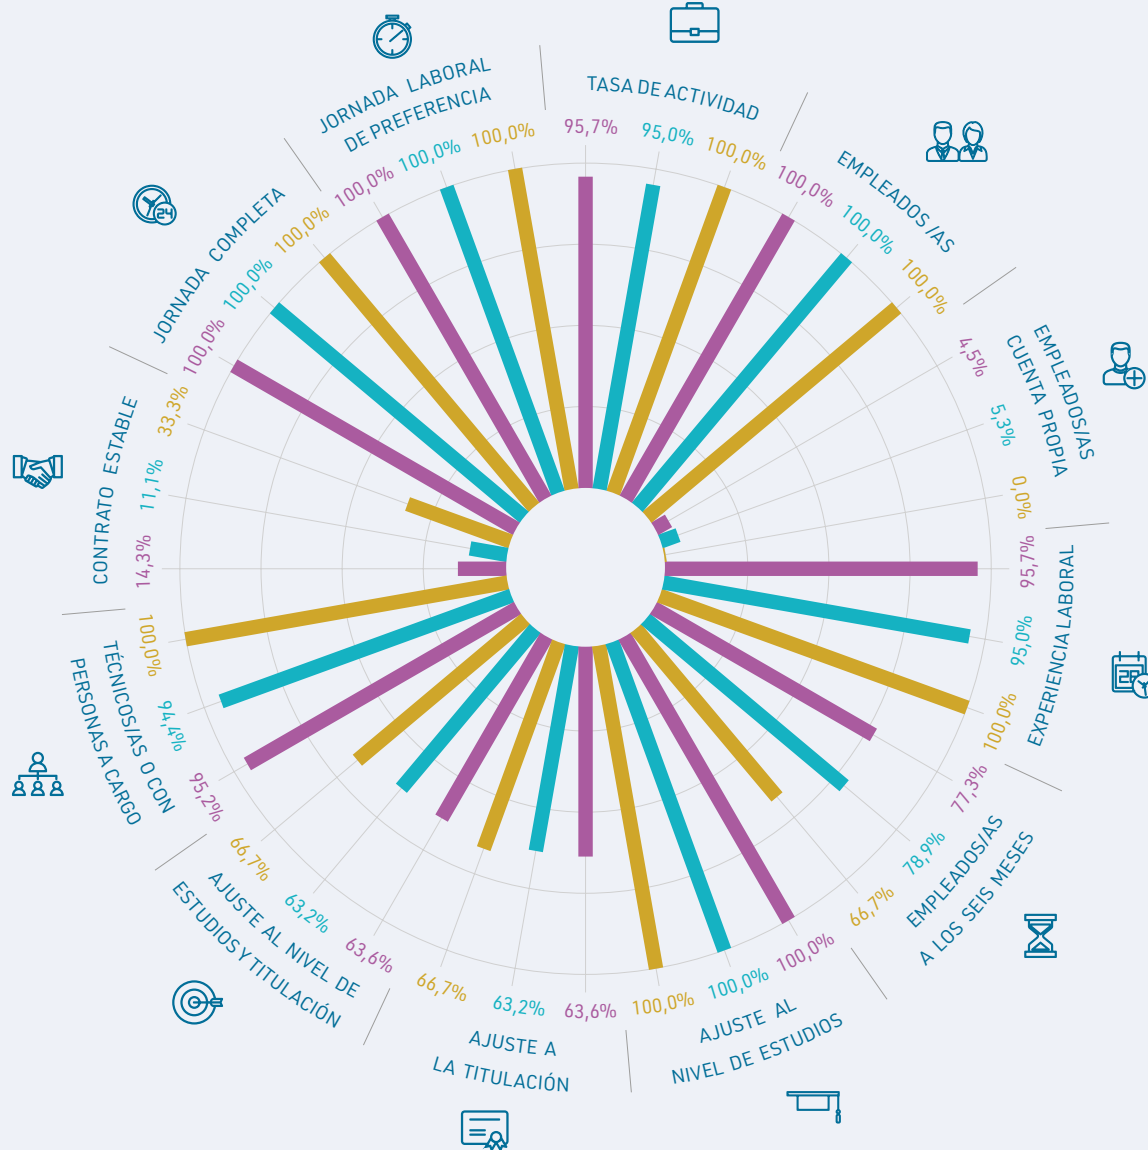

Máster en Física Avanzada

El 100% de los/as egresados/as empleados/as tiene un empleo con jornada laboral a tiempo completo y de preferencia

€ SALARIO (euros netos/mes)

♥ SATISFACCIÓN LABORAL GLOBAL (0-10)

■ Total Máster
■ Total Hombres
■ Total Mujeres

Tasa de respuesta: 28%