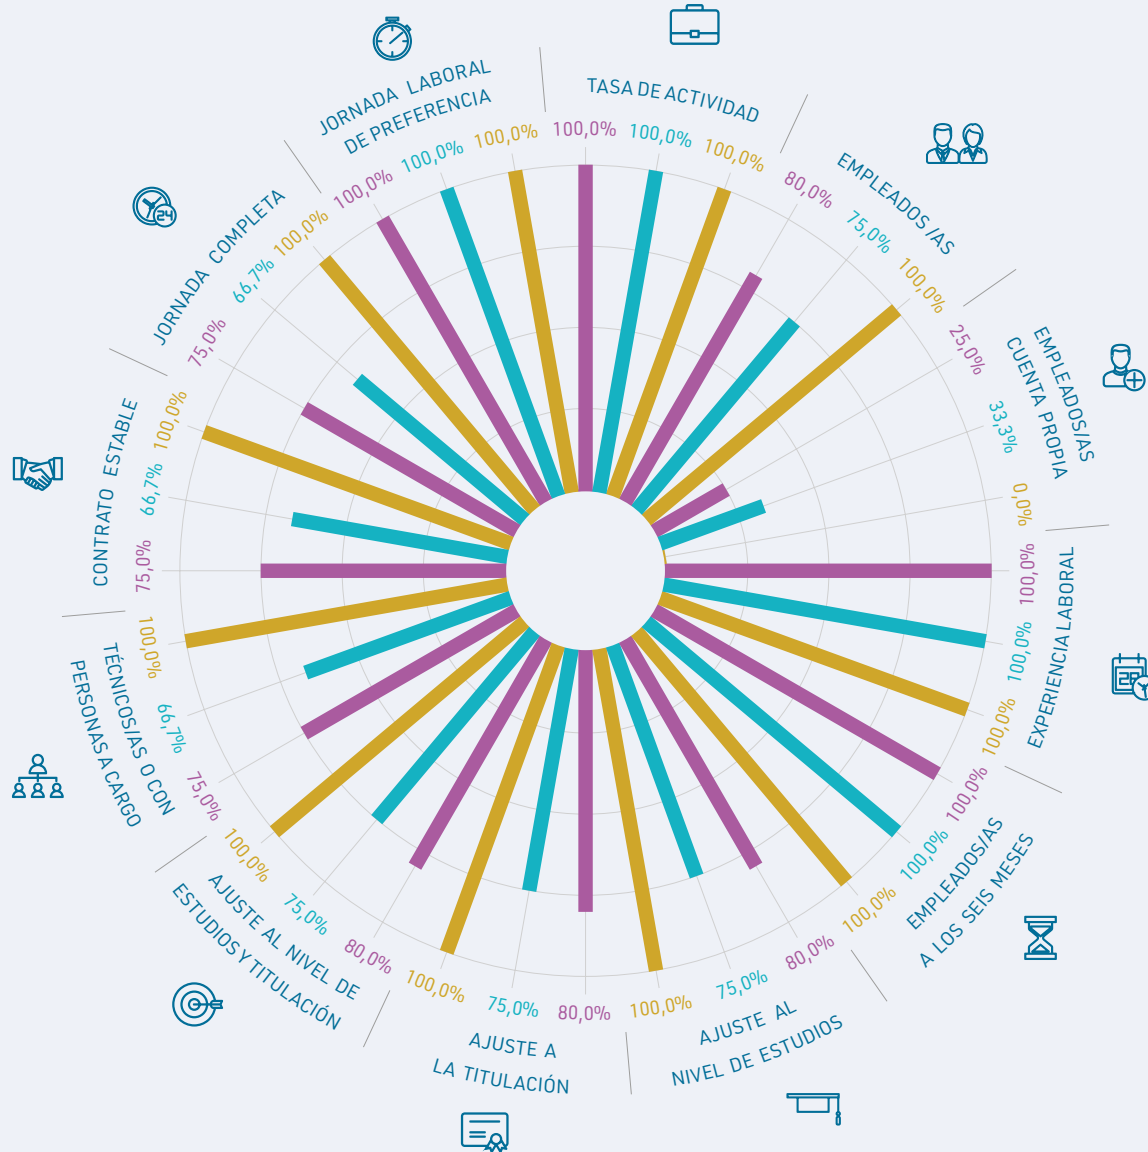

Máster en Ciencia de Datos

Arquitectura e Ingeniería

El 100% de los/as egresados/as cuenta con experiencia laboral posterior a la finalización de los estudios de Máster

SALARIO (euros netos/mes)

SATISFACCIÓN LABORAL GLOBAL (0-10)

Total Máster
Total Hombres
Total Mujeres

Tasa de respuesta: 42%