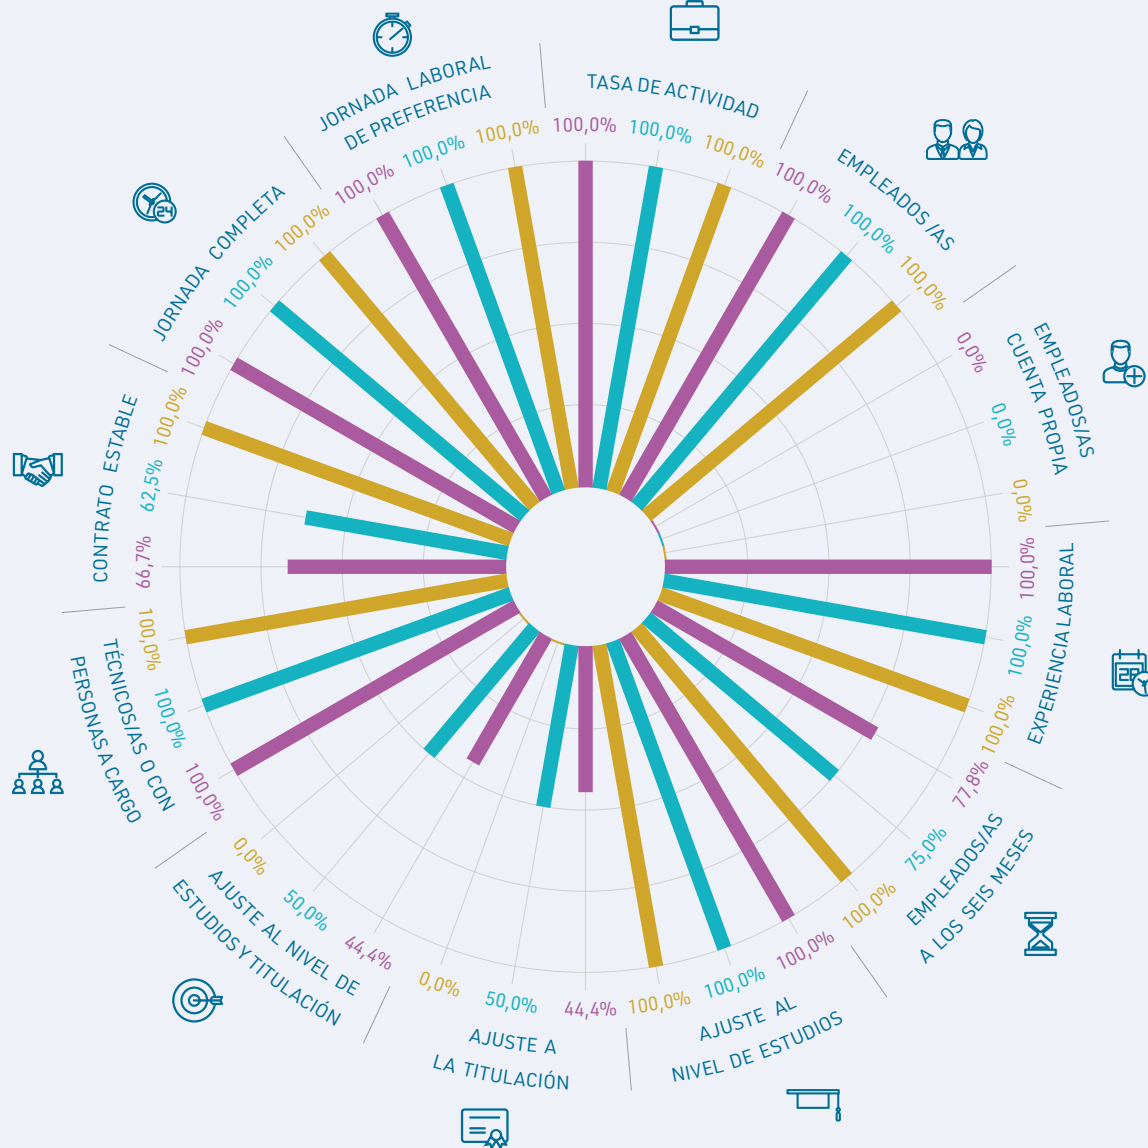

Máster en Ingeniería de Telecomunicación

Arquitectura e Ingeniería

El 100% de los/as egresados/as empleados/as tiene un empleo con jornada laboral a tiempo completo

€ SALARIO (euros netos/mes)

1.583,3 €

1.593,8 €

1.500,0 €

♥ SATISFACCIÓN LABORAL GLOBAL (0-10)

Total Máster
Total Hombres
Total Mujeres

Tasa de respuesta: 41%