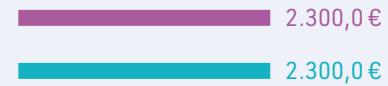

# Máster en Tecnologías Web, Computación en la Nube y Aplicaciones Móviles

Arquitectura e Ingeniería

La retribución salarial de los egresados es la más alta de la rama de Arquitectura e Ingeniería

€ SALARIO (euros netos/mes)