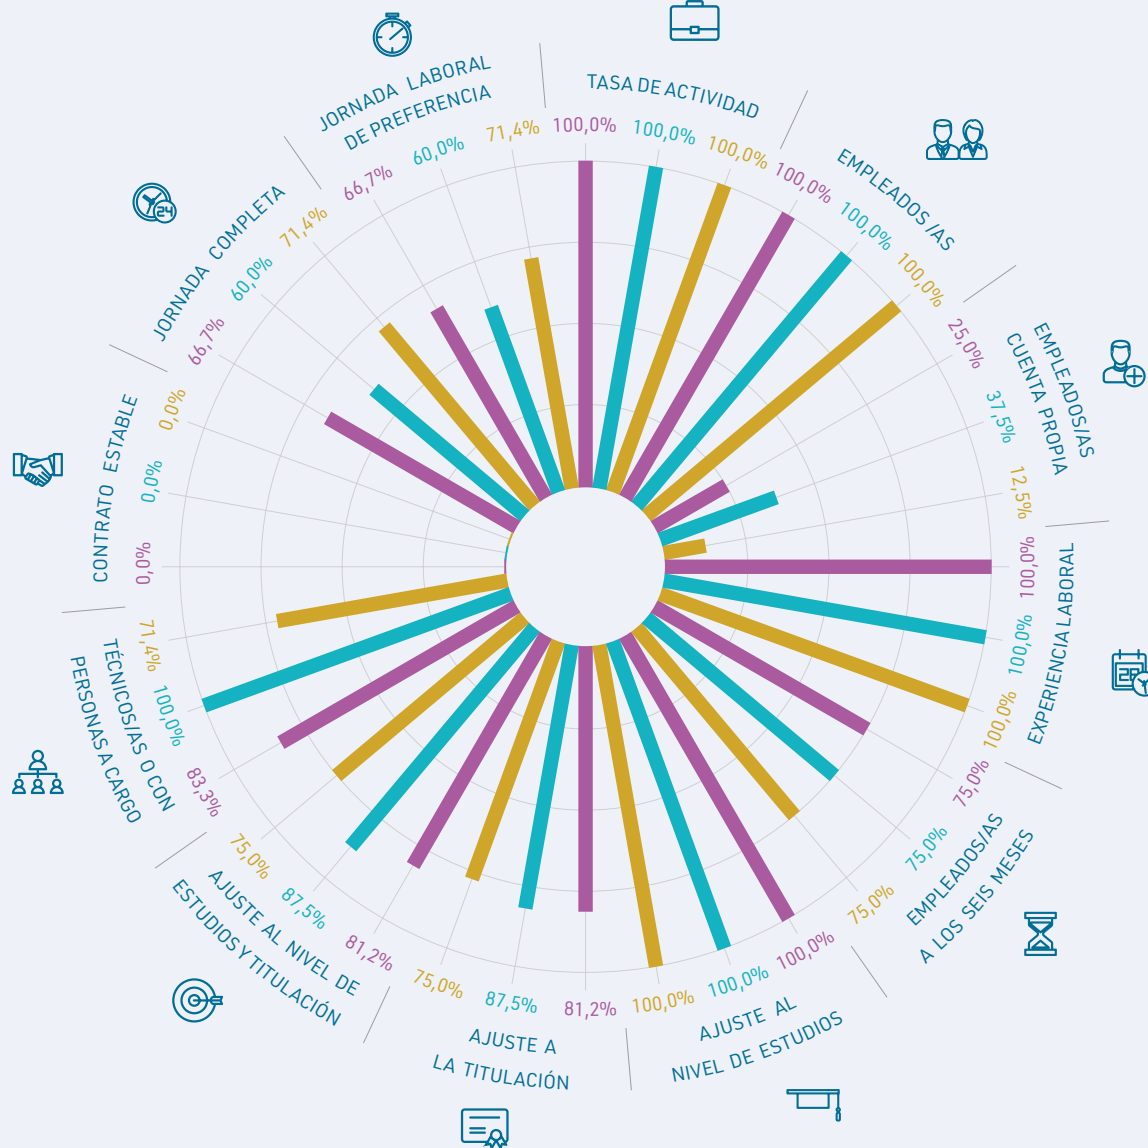

Máster en Teledetección

Arquitectura e Ingeniería

Uno de cada cuatro egresados/as empleados/as es empleado/a por cuenta propia

SALARIO (euros netos/mes)

SATISFACCIÓN LABORAL GLOBAL (0-10)

Total Máster
Total Hombres
Total Mujeres

Tasa de respuesta: 39%