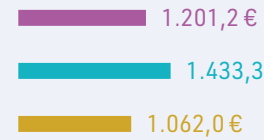

Máster en Teledetección

Arquitectura e Ingeniería

Uno de cada cuatro egresados/as empleados/as es empleado/a por cuenta propia

SALARIO (euros netos/mes)

SATISFACCIÓN LABORAL GLOBAL (0-10)

Total Máster
Total Hombres
Total Mujeres