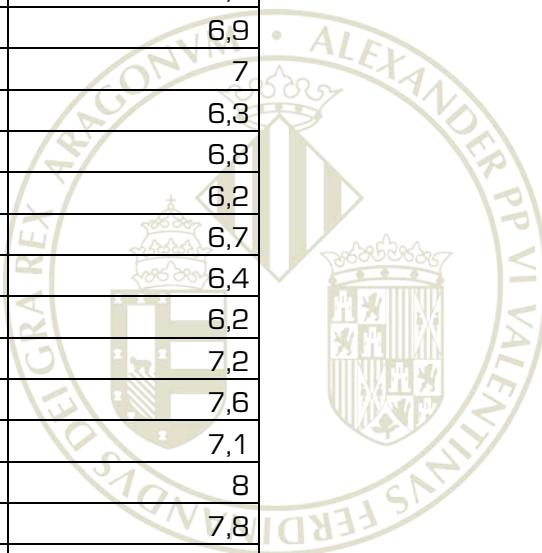

60	DN18699	7
61	DN33099	6,2
62	DN42003	8
63	DN43683	8,2
64	DN43707	6,8
65	DN48051	7
66	DPO2475	6
67	DPO3435	6
68	DPO5979	7,3
69	DPO6339	8,5
70	DPO6387	8,9
71	DPO6723	6,6
72	DPO7131	6,9
73	EK81772	7
74	ELO3052	6,3
75	ELO7132	6,8
76	ELO7900	6,2
77	EN27700	6,7
78	EN29164	6,4
79	EN31924	6,2
80	EN40660	7,2
81	EN40924	7,6
82	EN41764	7,1
83	EN41932	8
84	EN42796	7,8
85	EN43876	6,9
86	EN44092	6,3
87	EN44788	7,9
88	EN46300	6,1
89	EN46540	6,4
90	EN47740	6,7
91	EN50956	5,4
92	FLO2189	8
93	FLO4685	7,6
94	FLO5045	7,4
95	FN06317	5,9
96	FN30893	6,3