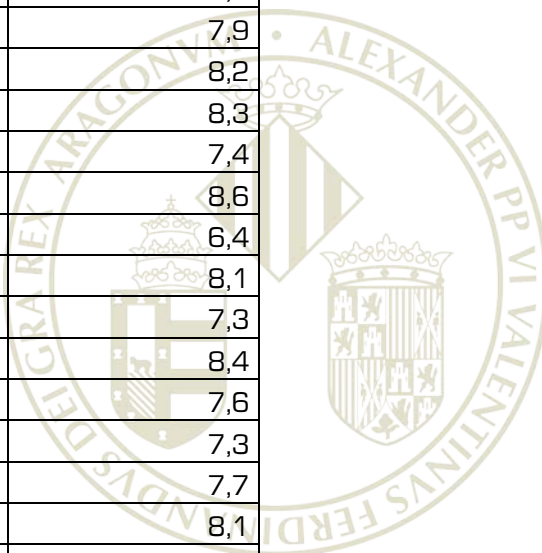

23	A007848	6
24	A009120	6,7
25	BIO2185	6,4
26	BIO4009	9,5
27	BIO5497	7,3
28	BIO6577	7,8
29	BIO7105	8,2
30	BIO7993	7,2
31	BIO9913	7,8
32	BI12097	7
33	BN31849	7,5
34	BN40321	7,4
35	BN41137	7,9
36	BN41929	8,2
37	BN45241	8,3
38	BN45529	7,4
39	BN47545	8,6
40	BN48697	6,4
41	CL02066	8,1
42	CM30314	7,3
43	CM30434	8,4
44	CM34490	7,6
45	CM35834	7,3
46	CM41114	7,7
47	CM42314	8,1
48	CM46034	6,9
49	CM46130	8,4
50	CM48386	6,6
51	CPO5618	7,3
52	CPO5666	6,54
53	CPO6746	7,4
54	CPO7322	6,3
55	CPO7514	7,4
56	CPO8810	6,9
57	CP10778	7,2
58	DM62955	6,8
59	DN08019	6,6